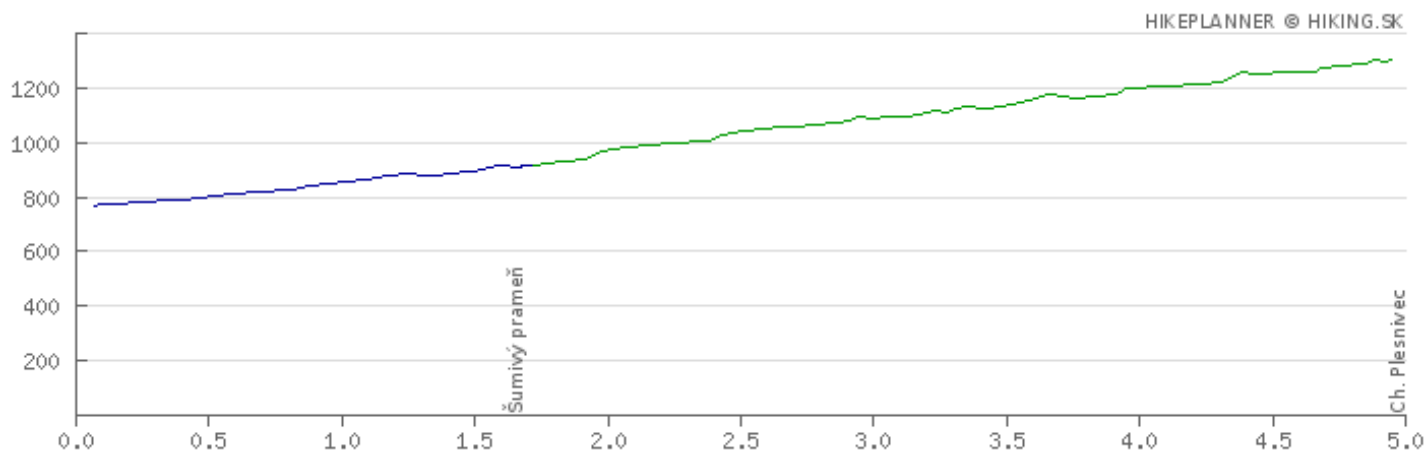

# Tatranská Kotlina – Ch. Plesnivec

Zhmutie trasy: → 5 km ↑ 610 m ↓ 75 m ⌚ 2:05

č.	rázcestie	vzdialenosť	stúpanie	klesanie	čas úseku	vzdialenosť etapy	čas etapy	celková vzdialenosť	celkový čas
	značka								
	<b>Tatranská Kotlina (765)</b>								
	modrá	1.7 km	180 m	30 m	0:40	1.7 km	0:40	1.7 km	0:40
	<b>Šumivý prameň (915)</b>								
	zelená	3.3 km	430 m	45 m	1:25	3.3 km	1:25	5 km	2:05
	<b>Ch. Plesnivec (1300)</b>								